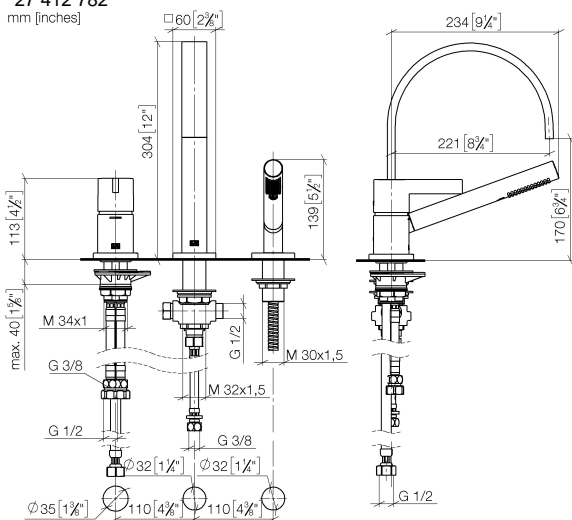

**MEM Gruppo vasca tre fori con miscelatore monocomando per montaggio  
bordo vasca - Cromato**

MEM

27 412 782

- sporgenza 220 mm
- Bocca: getto normale squadrato
- portata max 20,4 l/min a una pressione idraulica di 3 bar
- Doccetta: COMPACT RAIN, portata max. 6,8 l/min (a 3 bar)
- Gruppo doccetta con flessibile con sistema anticalcare
- deviatore automatico vasca/doccia
- altezza rubinetteria 300 mm
- altezza fino al rompigitto 170 mm
- diametro foro rubinetteria 32 mm
- diametro foro miscelatore monocomando 35 mm
- Diametro foro gruppo doccetta con flessibile 32 mm
- rosetta per miscelatore 60 x 60mm
- rosetta per bocca 60 x 60mm
- Rosetta per gruppo doccetta con flessibile 60 x 60mm
- Flessibile doccetta in metallo 2250mm con protezione antitorsione integrata

**Prodotti complementari**

**Sistema di montaggio Perfecto - 12 614 970 90**

**Prodotti complementari**

**Rosette decorative per sistema Perfecto - Cromato 12 801 970-00**  
• 1 paio

27 412 782  
mm [inches]

**Diagramma di portata**

**Certificati**

Belgaqua\_19\_80\_27. IAPMO\_4976 (2). LGA\_29730.

Belgaqua\_24-008-27\_4.

27 412 782

### Elenco delle parti di ricambio

N.	Codice articolo	Denominazione	Quantità necessaria	Tempo di produzione
1	29 300 670-00	Miscelatore monocomando vasca per montaggio bordo vasca - Cromato	1	10
2	13 512 782-00	bocca di erogazione	1	60
3	27 702 980-00	Gruppo doccia con flessibile per montaggio bordo vasca - Cromato	1	10
4	90 24 03 168 00 90	ugello	1	2
5	12 502 970 90	Tubo flessibile di mandata 1/2" x 1/2" x 400 mm -	1	2