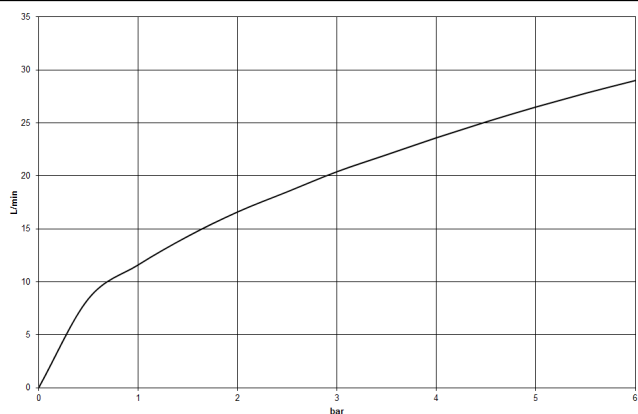

Diagramma di portata

Certificati

Belgaqua_19_80_27. IAPMO_4976 (2). LGA_29730.

Belgaqua_24-008-27_4.