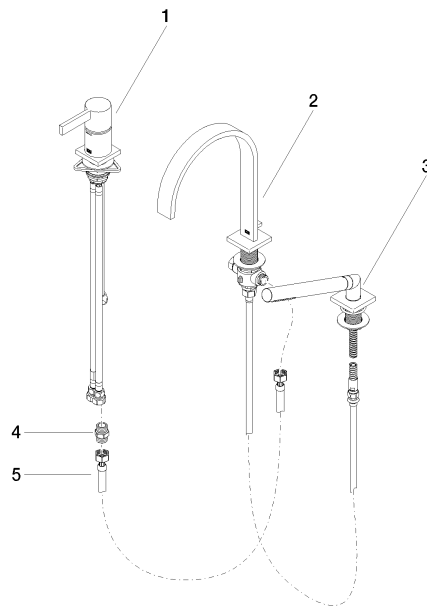

**MEM Gruppo vasca tre fori con miscelatore monocomando per montaggio  
bordo vasca - Cromato**

MEM

27 412 782

- sporgenza 220 mm
- Bocca: getto normale squadrato
- portata max 20,4 l/min a una pressione idraulica di 3 bar
- Doccetta: COMPACT RAIN, portata max. 6,8 l/min (a 3 bar)
- Gruppo doccetta con flessibile con sistema anticalcare
- deviatore automatico vasca/doccia
- altezza rubinetteria 300 mm
- altezza fino al rompigitto 170 mm
- diametro foro rubinetteria 32 mm
- diametro foro miscelatore monocomando 35 mm
- Diametro foro gruppo doccetta con flessibile 32 mm
- rosetta per miscelatore 60 x 60mm
- rosetta per bocca 60 x 60mm
- Rosetta per gruppo doccetta con flessibile 60 x 60mm
- Flessibile doccetta in metallo 2250mm con protezione antitorsione integrata

**Prodotti complementari**

**Sistema di montaggio Perfecto - 12 614 970 90**

**Prodotti complementari**

**Rosette decorative per sistema Perfecto - Cromato 12 801 970-00**  
• 1 paio

27 412 782  
mm [inches]

**Diagramma di portata**

**Certificati**

Belgaqua\_19\_80\_27. IAPMO\_4976 (2). LGA\_29730.

Belgaqua\_24-008-27\_4.

27 412 782

### Elenco delle parti di ricambio

N.	Codice articolo	Denominazione	Quantità necessaria	Tempo di produzione
1	29 300 670-00	Miscelatore monocomando vasca per montaggio bordo vasca - Cromato	1	10
2	13 512 782-00	bocca di erogazione	1	60
3	27 702 980-00	Gruppo doccia con flessibile per montaggio bordo vasca - Cromato	1	10
4	90 24 03 168 00 90	ugello	1	2
5	12 502 970 90	Tubo flessibile di mandata 1/2" x 1/2" x 400 mm -	1	2